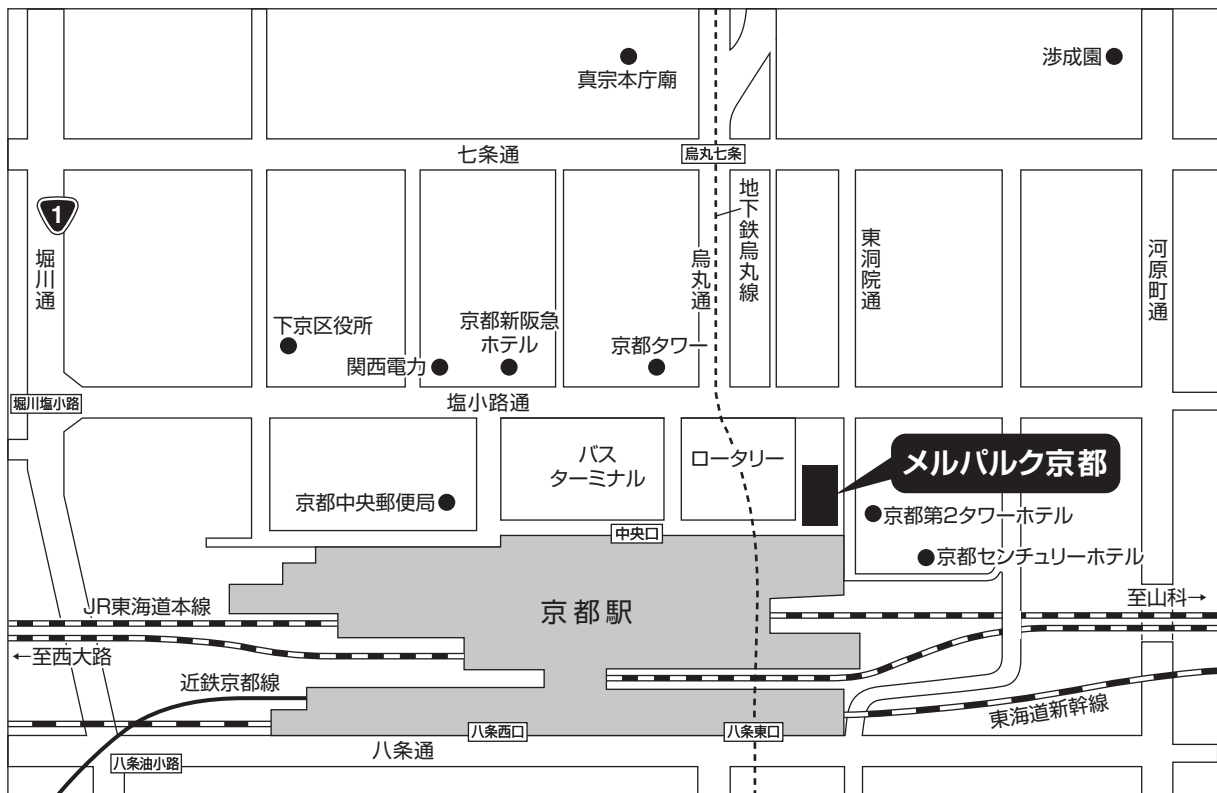

会場へのご案内

メルパルク京都

〒600-8216 京都府京都市下京区

東洞院通七条下ル東塩小路676番13

TEL : 075-352-7444 FAX : 075-352-7390

交通のご案内

新幹線をご利用の場合

JR京都駅(烏丸中央口)から東へ約1分

飛行機をご利用の場合

大坂(伊丹)空港からリムジンバスで約60分【片道¥1,280】
「京都駅八条口」下車徒歩5分

お車をご利用の場合

名神高速道路 京都南インターより国道1号線経由で約10分
阪神高速8号京都線鴨川西出口降りて河原町十条左折、竹田街道十条を
右折、竹田街道直進し(約5分)、高倉塩小路を左折、一つ目の信号を左折。